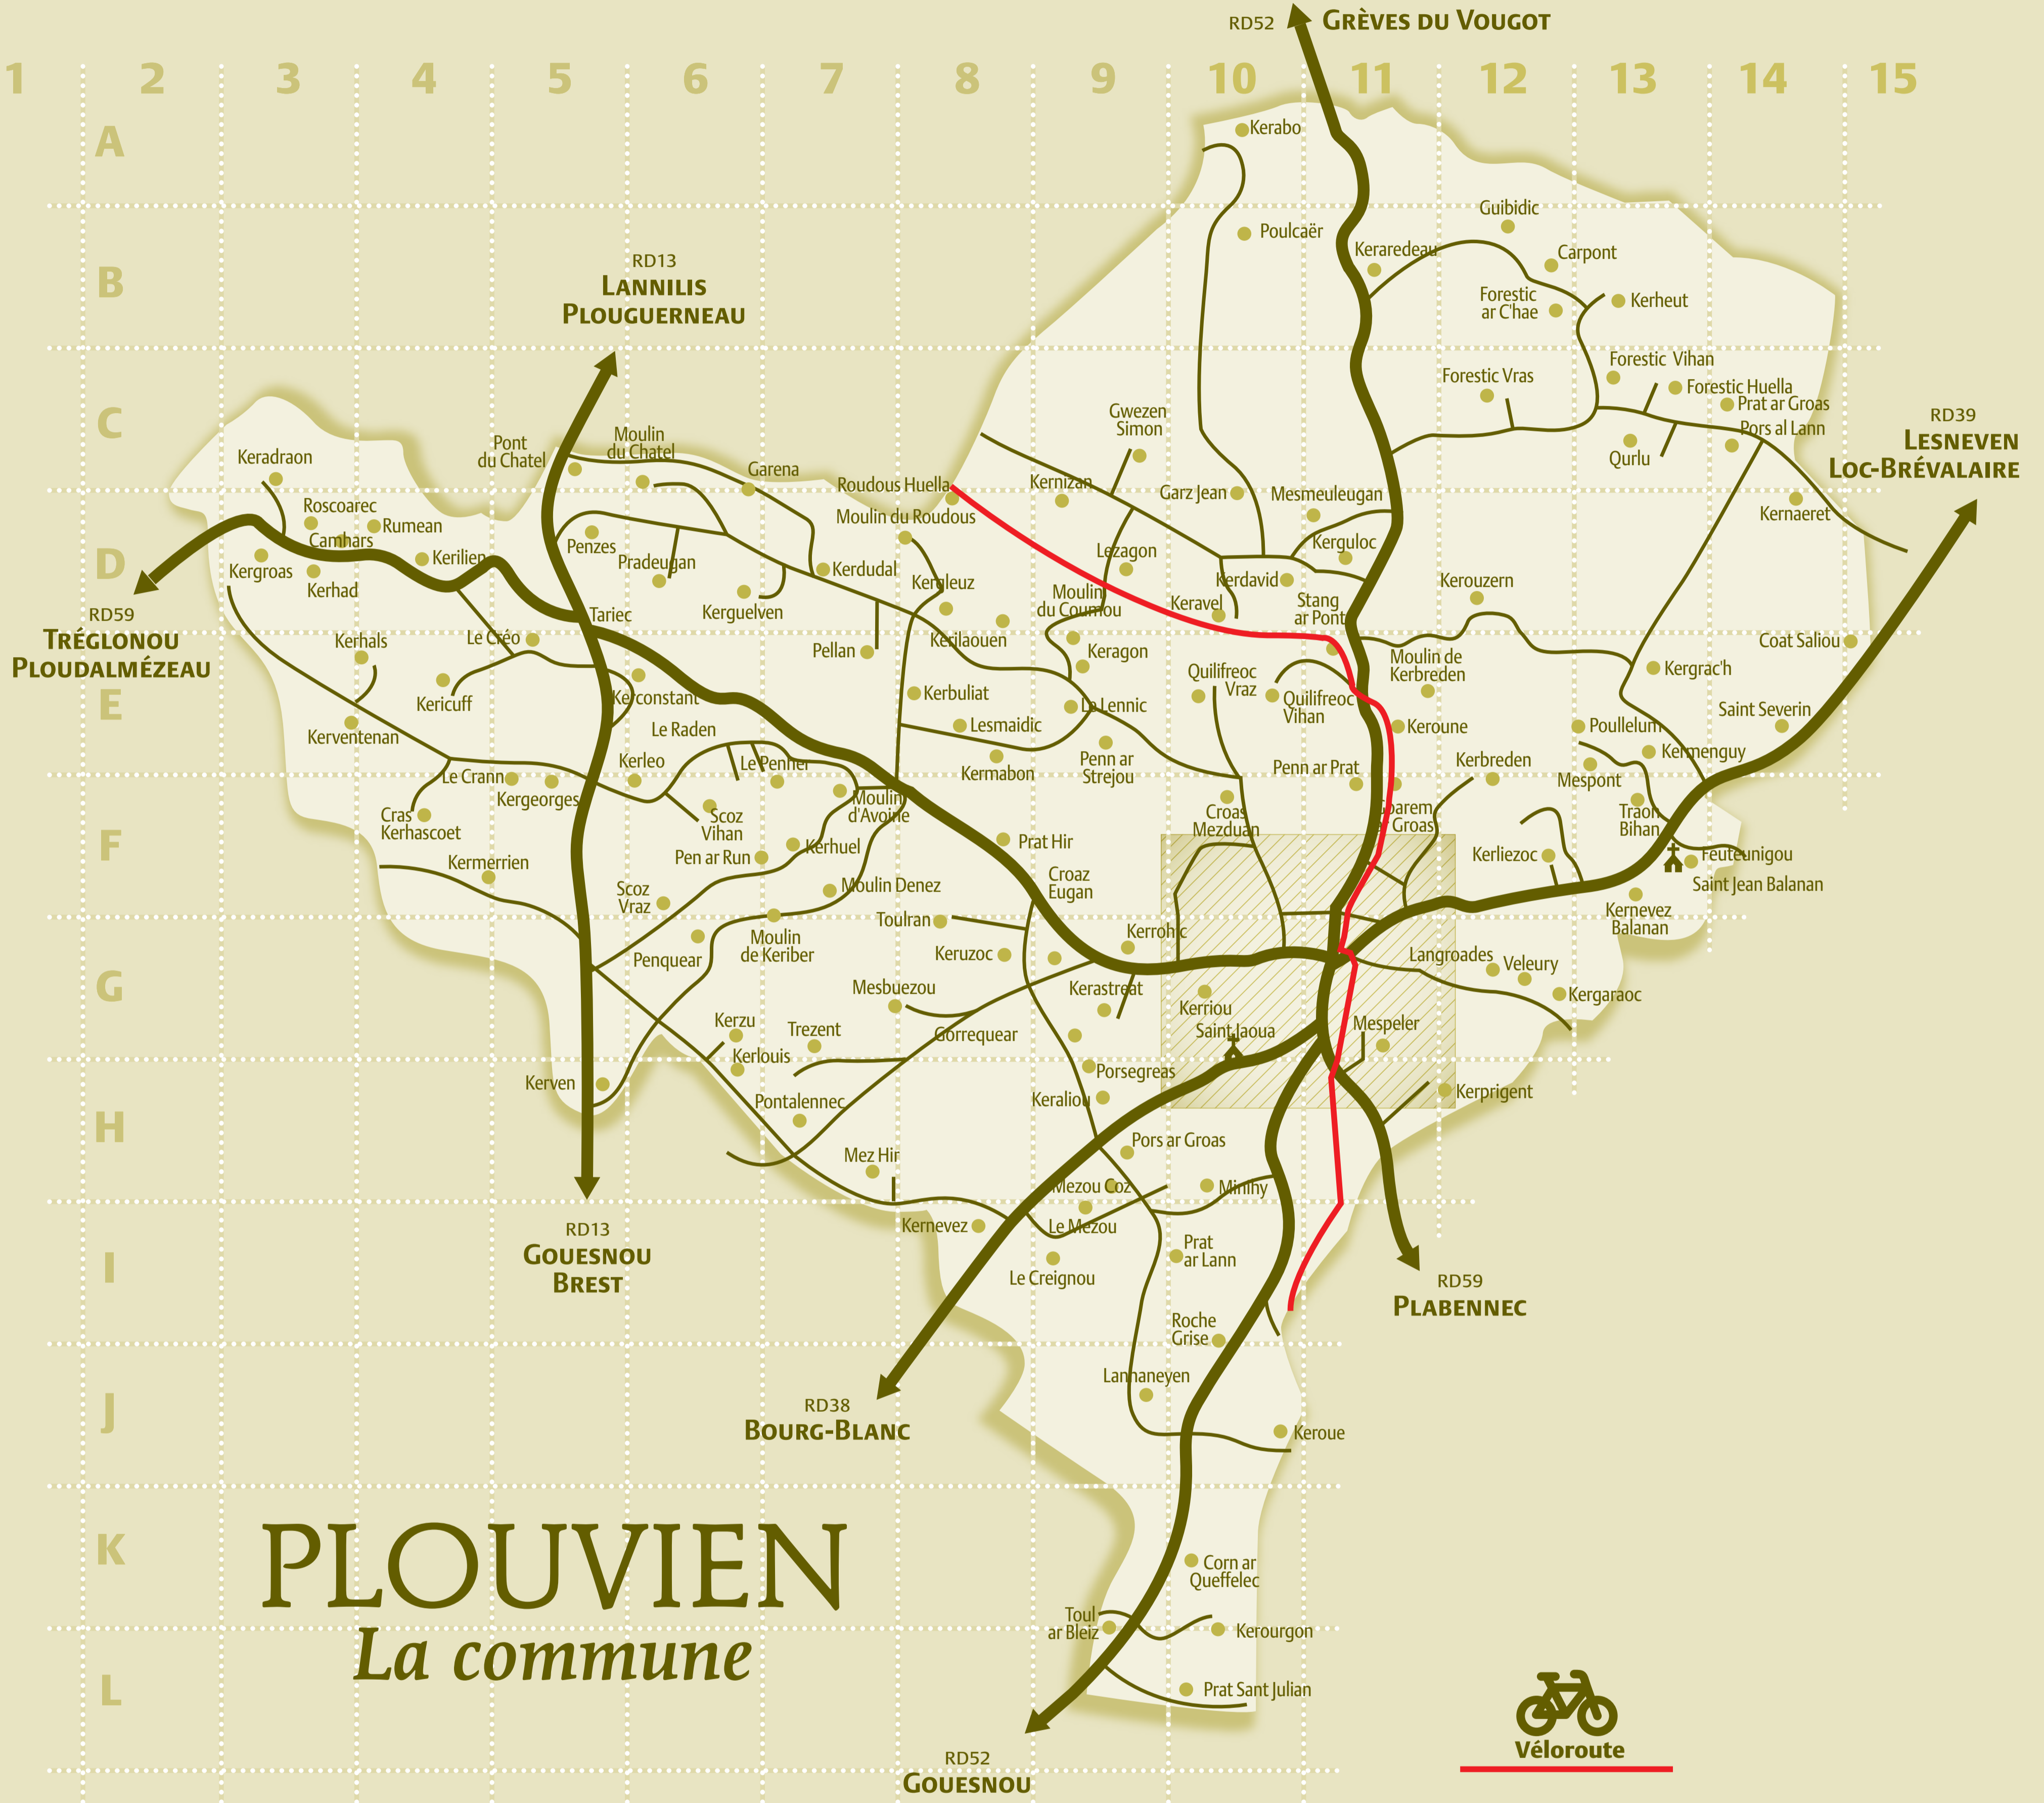

PLOUVIEN

La commune

Moulin du Coumou

L'Aber Benoit vu de Penzes

Sentiers de randonnée

Chapelle Saint-Jean Balanan

La véloroute

Camhars	D3
Carpont	B12
Coat Saliou	E15
Corn ar Queffelec	K10
Cras Kerhascoet	F4
Croaz Eugan	G9
Feuteunigou	F13
Forestic ar Chae	B12
Forestic Vras	C12
Garena	D6
Garz Jean	D10
Goarem ar Goaz	F11
Gorrequear	G9
Guibidic	B12
Gwezen Simon	C9
Kerabo	A10

Keradraon	C3
Keragon	E9
Keraliou	H9
Keraredeau	B11
Kerastreat	G9
Keravel	D10
Kerheut	B13
Kerhuel	F7
Kericuff	E4
Kerbuliat	E8
Kerconstant	E6
Kerdavid	D10
Kerdudal	D7
Kerleao	D7
Kergaraoc	G12
Kergeorges	F5
Kergleuz	D8
Kergrach	E13
Kergroas	D3